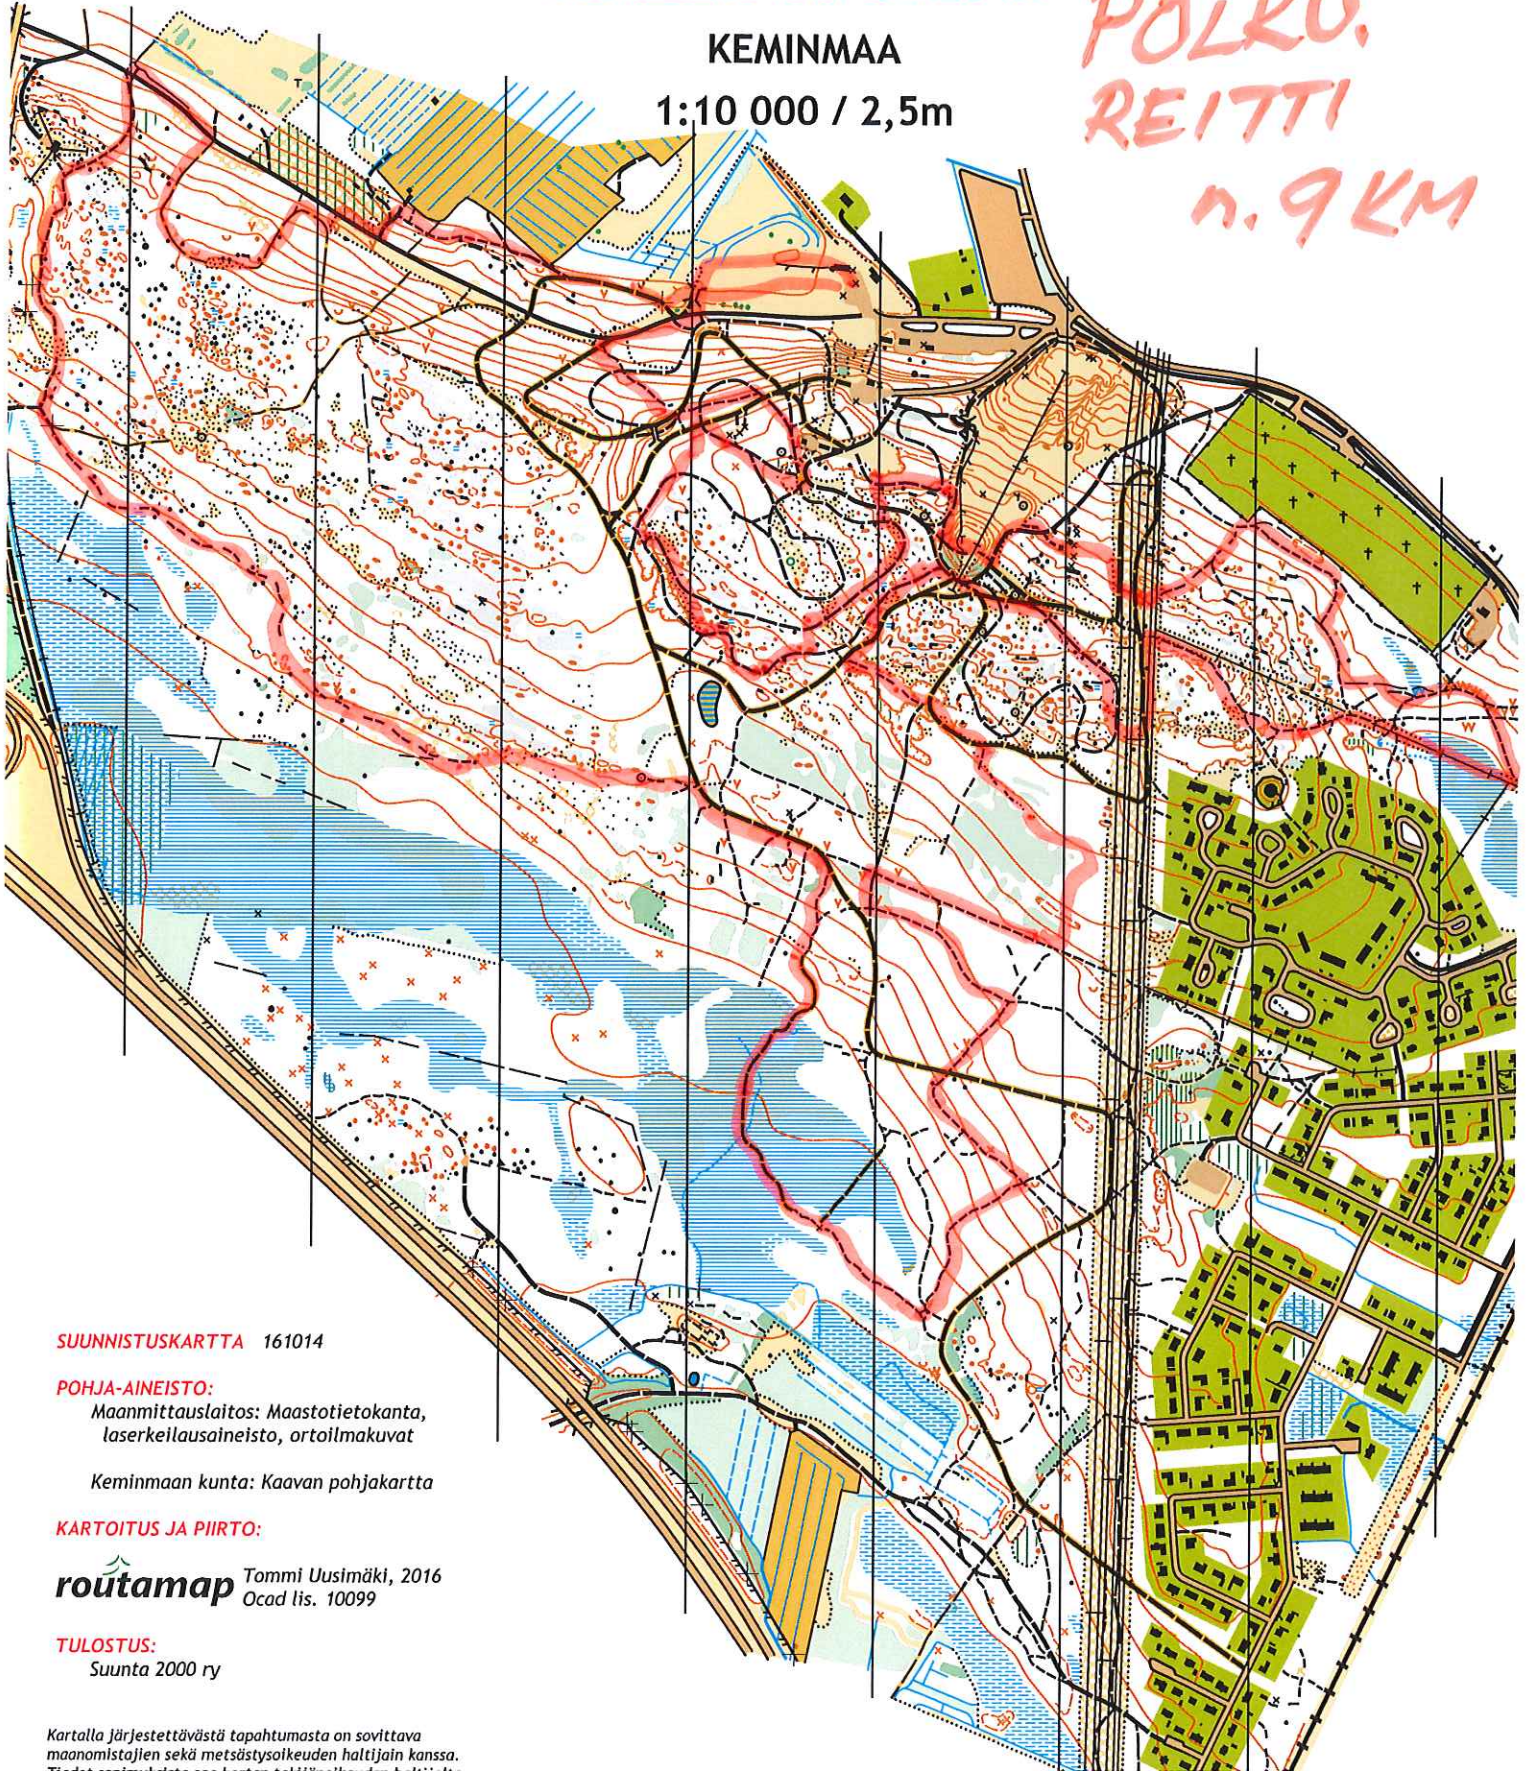

MERKITTY SINISELLÄ
NAUHALLA

SUUNNISTUSKARTTA

KALLINKANGAS

KEMINMAA

1:10 000 / 2,5m

POLKU,
REITTI
n. 9 KM

SUUNNISTUSKARTTA 161014

POHJA-AINEISTO:

Maanmittauslaitos: Maastotietokanta,
laserkeilausaineisto, ortoilmakuvat

Keminmaan kunta: Kaavan pohjakartta

KARTOITUS JA PIIRTO:

routamap Tommi Uusimäki, 2016
Ocad lis. 10099

TULOSTUS:

Suunta 2000 ry

Kartalla järjestettävästä tapahtumasta on sovittava maanomistajien sekä metsästysoikeuden haltijain kanssa.